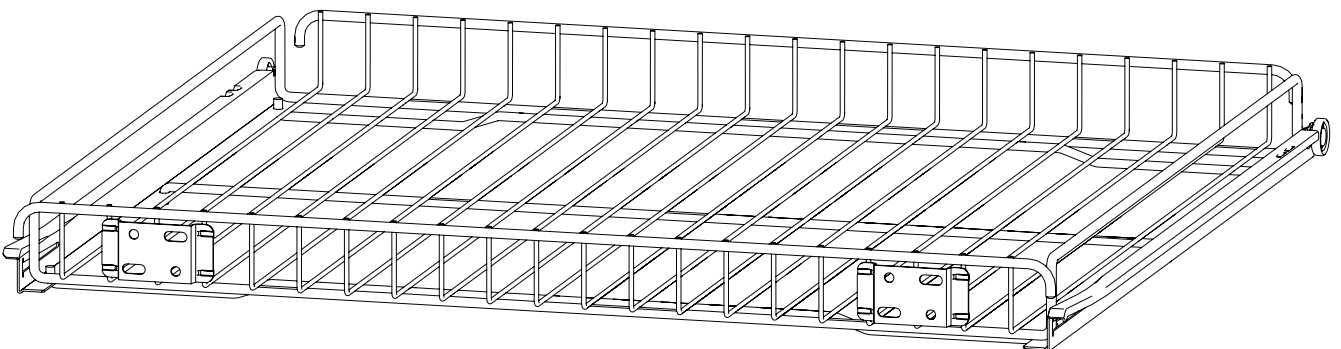

Storage Basket with front fittings set

2266 // 1352

50.27.01.07,61

4x

50.20.00.38,17

4x

1x

1x

1x

1x

1x

1

2

3