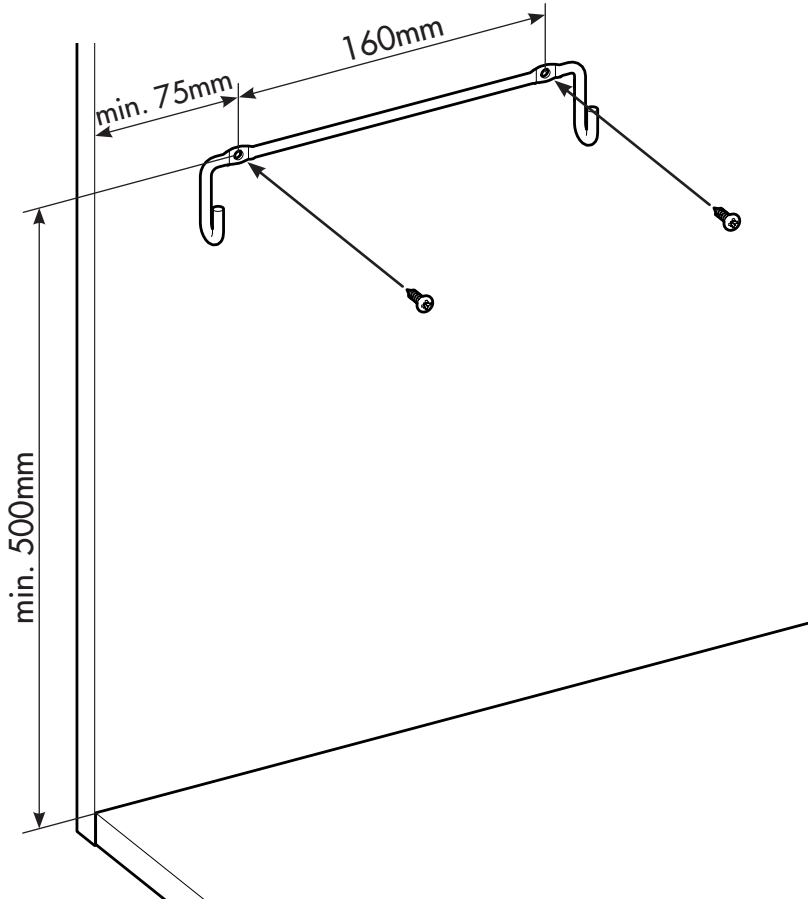

Laundry Basket With Hook

6420

2x

50.27.01.07.97

1x

1x

1x

1